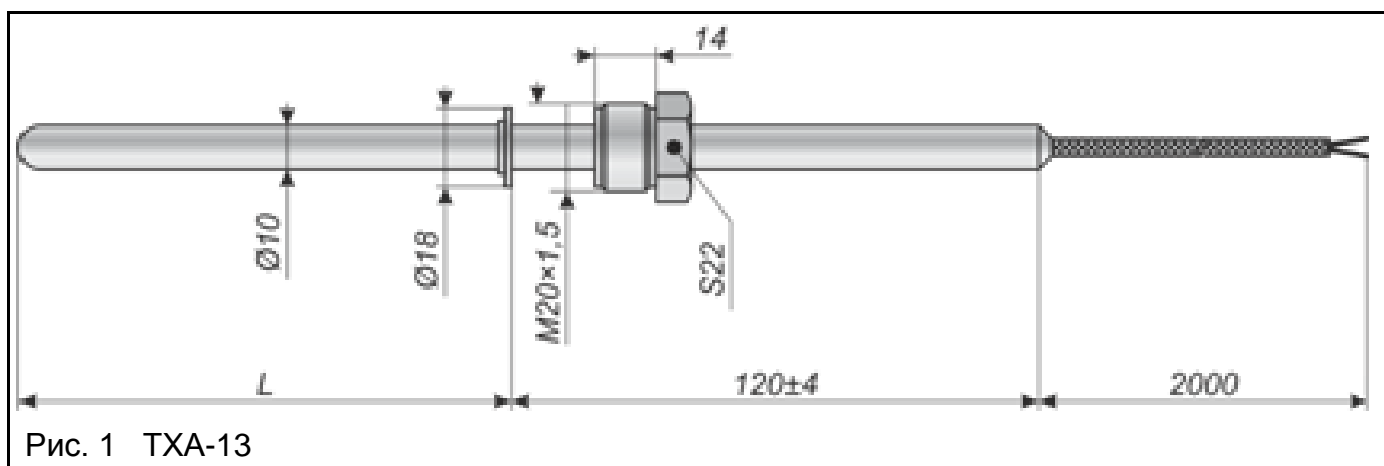

Рис. 1 ТХА-13

Таблица 1. Технические характеристики:

Тип и вид исполнения	Материал защитной арматуры	Степень защиты от пыли и влаги	Диапазон измеряемых температур [°C]	Показатель тепловой инерции [сек]	Условное давление [Мпа]
ТХА-13	12Х18Н10Т	IP65 (с удлинительным кабелем КТМС) IP40 (с удлинительным кабелем СФКЭ и кабелем в минеральной оплетке)	от -40 до 800	20 (для И) 8 (для Н)	6,3