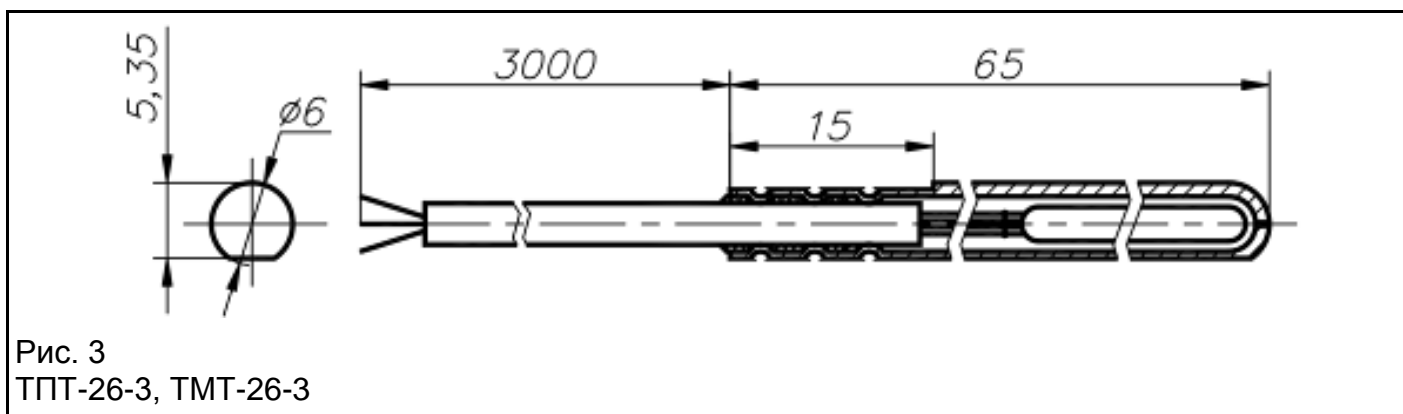

www.termiko.nt-rt.ru

Термопреобразователи (термометры) сопротивления технические:

ТПТ – 26, ТМТ – 26

Термометр предназначен для измерения температуры поверхности твердых тел, сыпучих, жидких и газообразных материалов и веществ.

Таблица 1. Технические характеристики:

Тип и вид исполнения	Материал		Степень защиты от пыли и влаги	Время термической реакции [сек]	Условное давление [Мпа]
	Защитная арматура	Тип присоединения			
ТПТ-26-1	12Х18Н10Т	кабель МГТФЭ	IP50	9	0,2
ТМТ-26-1					
ТПТ-26-2	12Х18Н10Т	кабель МГТФЭ	IP50	5	0,2
ТМТ-26-2					
ТПТ-26-3	12Х18Н10Т	кабель МГТФЭС	IP65	5	0,2
ТМТ-26-3					

Таблица 2. Базовые варианты исполнения ТПТ-26:

Тип и вид исполнения	НСХ	Класс	Диапазон температур, [°С]	Схема соединения, №	Диаметр монтажной части d, [мм]	Длина монтажной части L, [мм]
ТПТ-26-1 ТПТ-26-2 ТПТ-26-3	50П, 100П, Pt100, Pt500	С	от -50 до 200	2, 3, 4	6	65