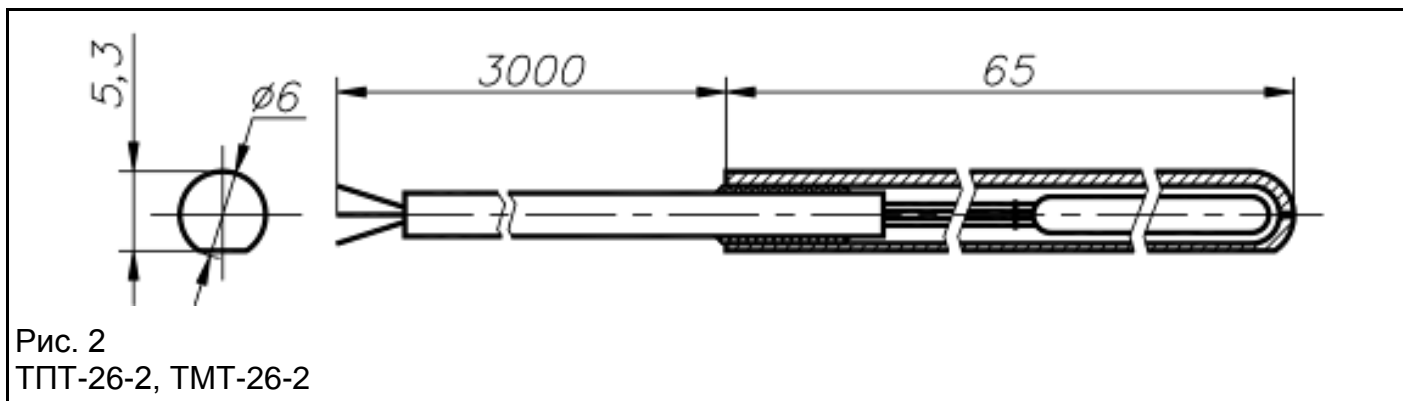

www.termiko.nt-rt.ru

Термопреобразователи (термометры) сопротивления технические:

ТПТ – 26, ТМТ – 26

Термометр предназначен для измерения температуры поверхности твердых тел, сыпучих, жидких и газообразных материалов и веществ.

Таблица 1. Технические характеристики:

Тип и вид исполнения	Материал		Степень защиты от пыли и влаги	Время термической реакции [сек]	Условное давление [Мпа]
	Защитная арматура	Тип присоединения			
ТПТ-26-1	12Х18Н10Т	кабель МГТФЭ	IP50	9	0,2
ТМТ-26-1					
ТПТ-26-2	12Х18Н10Т	кабель МГТФЭ	IP50	5	0,2
ТМТ-26-2					
ТПТ-26-3	12Х18Н10Т	кабель МГТФЭС	IP65	5	0,2
ТМТ-26-3					