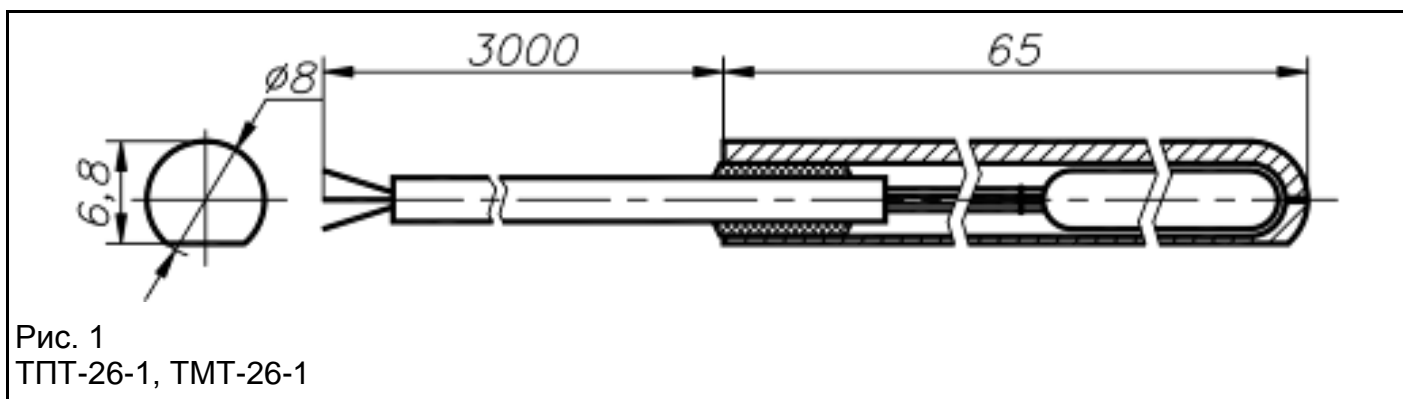

www.termiko.nt-rt.ru

Термопреобразователи (термометры) сопротивления технические:

ТПТ – 26, ТМТ – 26

Термометр предназначен для измерения температуры поверхности твердых тел, сыпучих, жидких и газообразных материалов и веществ.

Таблица 1. Технические характеристики:

Тип и вид исполнения	Материал		Степень защиты от пыли и влаги	Время термической реакции [сек]	Условное давление [Мпа]
	Защитная арматура	Тип присоединения			
ТПТ-26-1	12Х18Н10Т	кабель МГТФЭ	IP50	9	0,2
ТМТ-26-1					
ТПТ-26-2	12Х18Н10Т	кабель МГТФЭ	IP50	5	0,2
ТМТ-26-2					
ТПТ-26-3	12Х18Н10Т	кабель МГТФЭС	IP65	5	0,2
ТМТ-26-3					

Таблица 2. Базовые варианты исполнения ТПТ-26:

Тип и вид исполнения	НСХ	Класс	Диапазон температур, [°С]	Схема соединения, №	Диаметр монтажной части d, [мм]	Длина монтажной части L, [мм]
ТПТ-26-1 ТПТ-26-2 ТПТ-26-3	50П, 100П, Pt100, Pt500	С	от -50 до 200	2, 3, 4	6	65